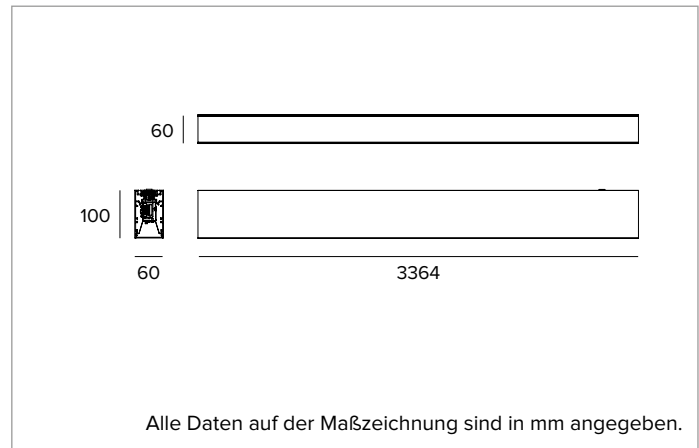

1T5755DA90 | LOGICO System - Decken/Pendelleuchte - Lichtbandmodul

Lineare LED-Leuchte für Deckenanbau- oder Pendelmontage

	3000K	H(m)	D(m)	E _{max} (lx)
	Ra90		72°	
	Fixture Power	54W	1	1.45
	Source Flux	6324lm	2	2.90
	Fixture Flux	4094lm	3	4.35
	Efficacy	76lm/W	4	5.80
TS1464	I _{max} =441cd/klm	I _{max}	2791cd	5
			7.26	112